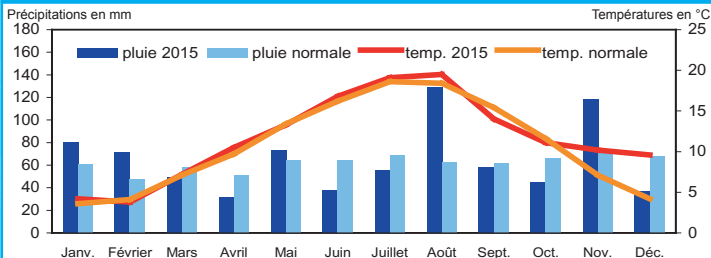

La météorologie

Températures et précipitations à Lille-Lesquin (59) en 2015

Source : Météo France

Températures et précipitations à Beauvais (60) en 2015

Source : Météo France

Températures et précipitations à Laon (02) en 2015

Source : Météo France

La normale du mois est la moyenne des moyennes de tous les mêmes mois sur la période 1981-2010