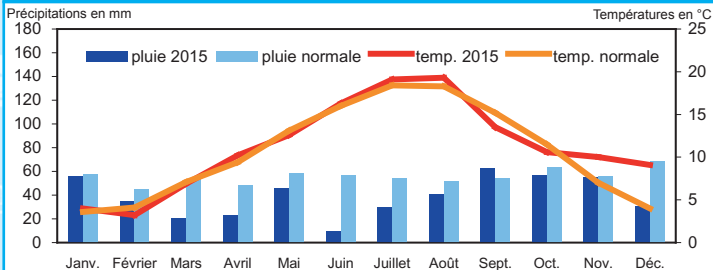

La météorologie

Températures et précipitations à Lille-Lesquin (59) en 2015

Source : Météo France

Températures et précipitations à Beauvais (60) en 2015

Source : Météo France

Températures et précipitations à Laon (02) en 2015

Source : Météo France

La normale du mois est la moyenne des moyennes de tous les mêmes mois sur la période 1981-2010