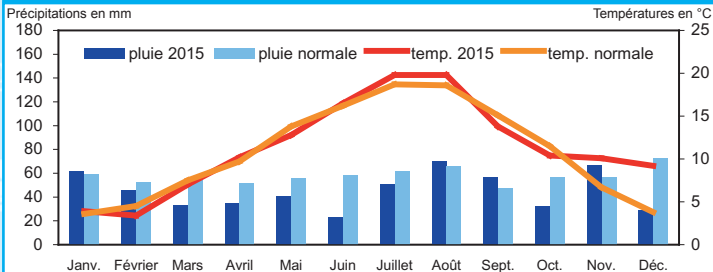

La météorologie

Températures et précipitations à Lille-Lesquin (59) en 2015

Source : Météo France

Températures et précipitations à Beauvais (60) en 2015

Source : Météo France

Températures et précipitations à Laon (02) en 2015

Source : Météo France

La normale du mois est la moyenne des moyennes de tous les mêmes mois sur la période 1981-2010