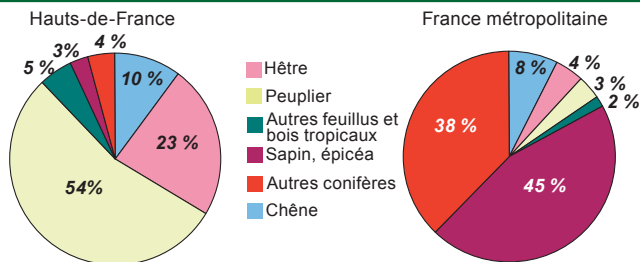

La forêt et le bois

La récolte de bois en 2015

millier de m3 de bois rond	Aisne	Nord	Oise	Pas-de-Calais	Somme	Région
Récolte totale de bois	540	168	418	102	106	1 334
Bois d'œuvre	207	77	186	58	54	583
Grumes de feuillus	196	74	163	55	44	532
dont peuplier	51	21	43	33	22	170
dont chêne	56	30	65	4	7	162
Grumes de conifères	11	3	23	3	11	51
dont sapin et épicéa	7	s	11	s	5	25
Bois d'industrie	99	5	28	6	4	142
Bois d'énergie	233	85	205	37	48	609

Source : Agreste - Enquêtes Exploitations forestières et scieries 2015

Les essences sciées en 2015

Source : Agreste - Enquêtes Exploitations forestières et scieries 2015

Les entreprises du secteur ayant leur siège dans la région en 2015

	Aisne	Nord	Oise	Pas-de-Calais	Somme	Région
Nombre d'entreprises	39	29	45	32	28	173
Exploitations forestières	28	19	36	24	22	129
Scieries	4	s	3	5	s	24
Exploitations forestières et scieries	7	s	6	3	s	20

Source : Agreste - Enquêtes Exploitations forestières et scieries 2015

m³ rond : volume mesuré sur écorce des produits de l'exploitation forestière en l'état où ils se présentent avant transformation - s = secret statistique