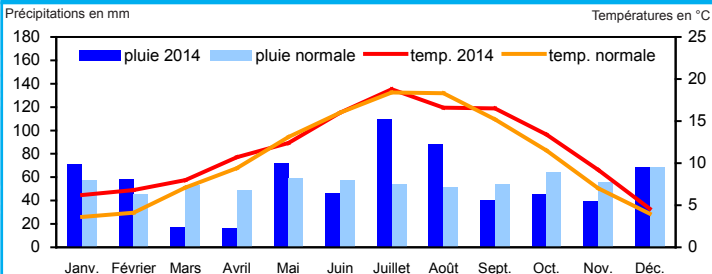

La météorologie

Températures et précipitations à Lille-Lesquin (59) en 2014

Source : Météo France

Températures et précipitations à Beauvais (60) en 2014

Source : Météo France

Températures et précipitations à Laon (02) en 2014

Source : Météo France

La normale du mois est la moyenne des moyennes de tous les mêmes mois sur la période 1981-2010