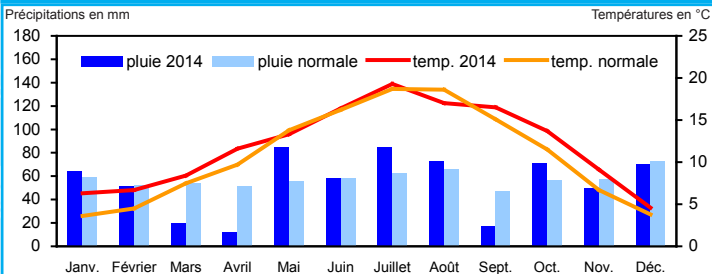

La météorologie

Températures et précipitations à Lille-Lesquin (59) en 2014

Source : Météo France

Températures et précipitations à Beauvais (60) en 2014

Source : Météo France

Températures et précipitations à Laon (02) en 2014

Source : Météo France

La normale du mois est la moyenne des moyennes de tous les mêmes mois sur la période 1981-2010