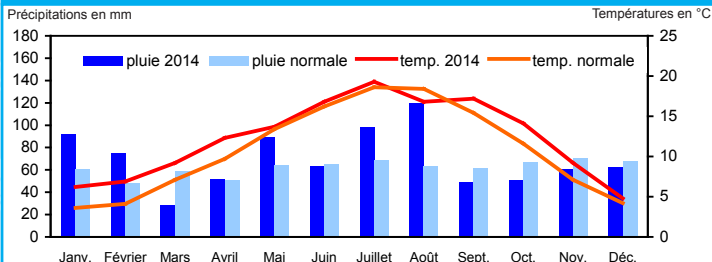

La météorologie

Températures et précipitations à Lille-Lesquin (59) en 2014

Source : Météo France

Températures et précipitations à Beauvais (60) en 2014

Source : Météo France

Températures et précipitations à Laon (02) en 2014

Source : Météo France

La normale du mois est la moyenne des moyennes de tous les mêmes mois sur la période 1981-2010