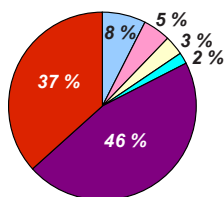

France métropolitaine

■ Hêtre
■ Peuplier
Autres feuillus et
■ bois tropicaux
■ Sapin, épicéa
■ Autres conifères
■ Chêne