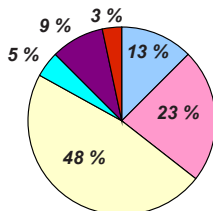

La forêt et le bois

La récolte de bois en 2014

milliers de m3 de bois rond	Aisne	Nord	Oise	Pas-de-Calais	Somme	Région
Récolte totale de bois	540	163	469	96	132	1 400
Bois d'œuvre	222	64	194	56	78	614
Grumes de feuillus	209	62	162	48	65	546
dont peuplier	62	28	28	30	41	190
dont chêne	38	18	74	4	7	142
Grumes de conifères	13	2	32	8	13	68
dont sapin et épicéa	8	2	8	3	10	31
Bois d'industrie	111	11	91	4	13	229
Bois d'énergie	207	88	184	36	41	557

Source : Agreste - Enquêtes Exploitations forestières et scieries 2014

Les essence sciées en 2014

Nord - Pas-de-Calais Picardie