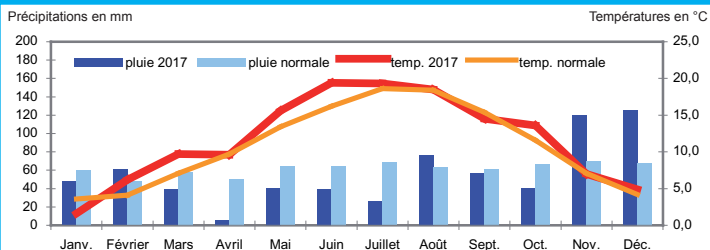

## Températures et précipitations à Lille-Lesquin (59) en 2017

Source : Météo France