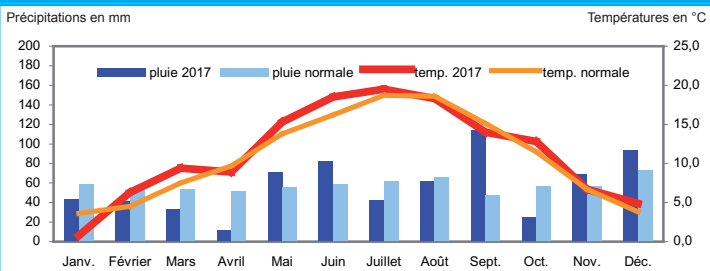

Températures et précipitations à Laon (02) en 2017

Source : Météo France

La normale du mois est la moyenne des moyennes de tous les mêmes mois sur la période 1981-2010