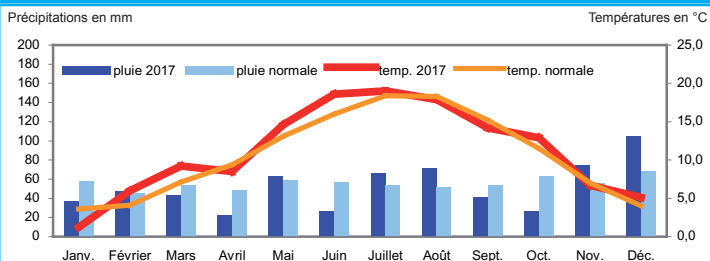

Températures et précipitations à Beauvais (60) en 2017

Source : Météo France