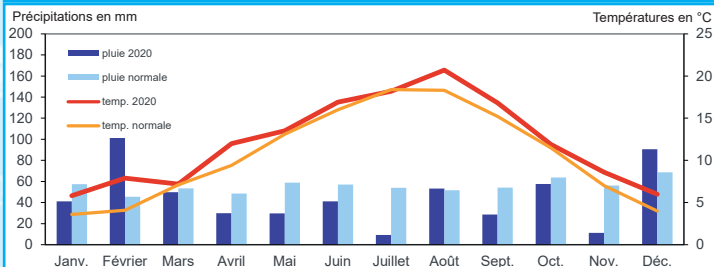

Températures et précipitations à Beauvais (60) en 2020

Source : Météo France