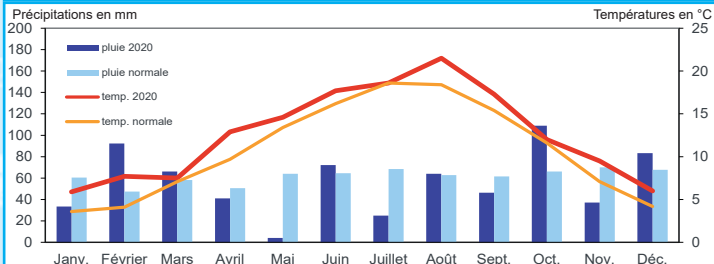

# La météorologie

## Températures et précipitations à Lille-Lesquin (59) en 2020

Source : Météo France