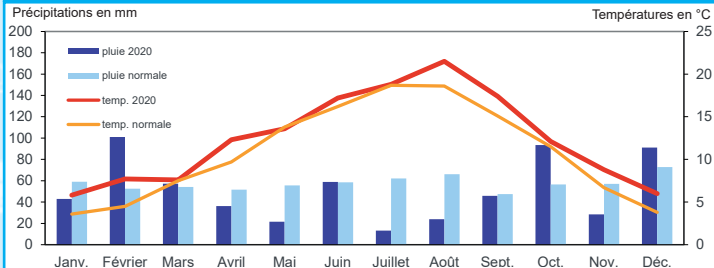

Températures et précipitations à Laon (02) en 2020

Source : Météo France

La normale du mois est la moyenne des moyennes de tous les mêmes mois sur la période 1981-2010