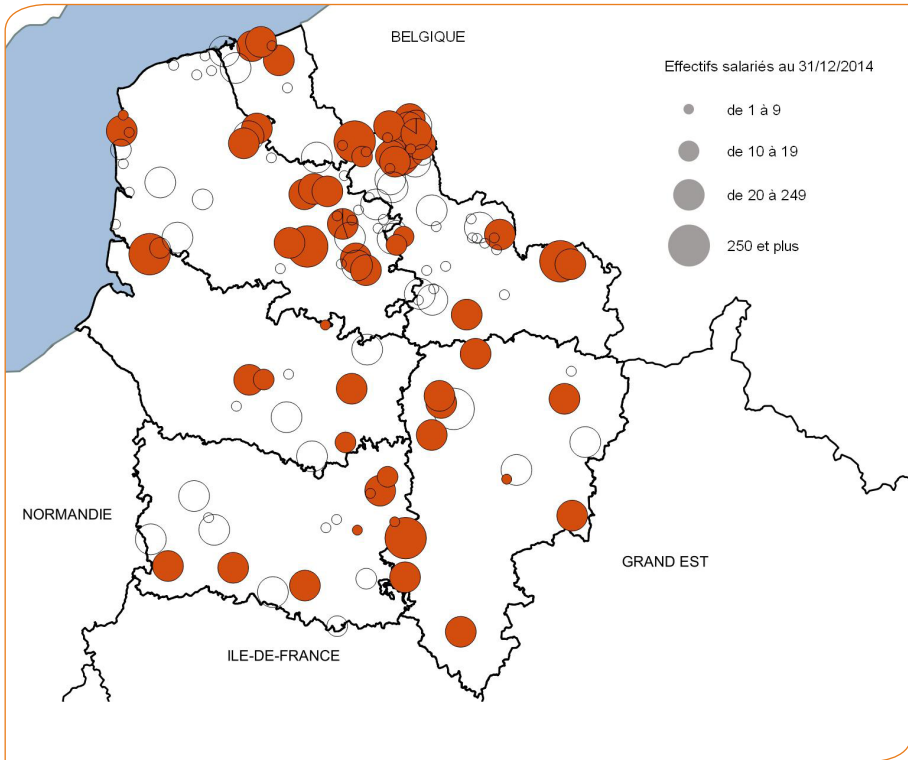

Établissements des IAA

Industrie du poisson

8

liste

GRUPE BIGARD	59	Feignies	250-499
GRUPE BIGARD	80	Flixecourt	200-249
ETS LUCIEN	60	Allonne	150-199
GRUPE BIGARD	60	Formerie	150-199
GRUPE BIGARD	62	Saint-Pol-sur-Ternoise	150-199
SOCIETE LA CREQUOISE	62	Fruges	150-199
GRUPE BIGARD	80	Ailly-sur-Somme	100-149
ETS PRUVOST LEROY	62	Saint-Hilaire-Cottes	100-149