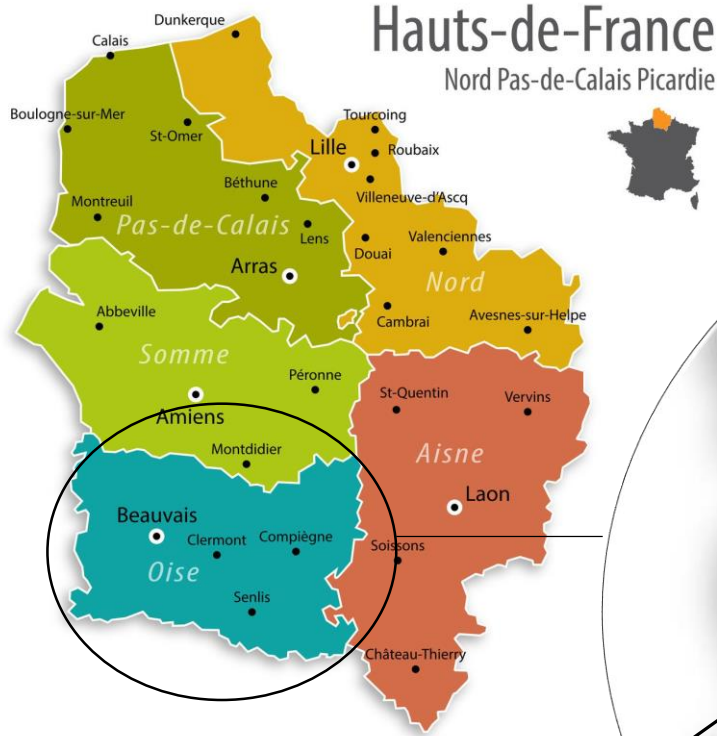

Hydrochar WB1 : Ancrage territorial de la filière

Scierie Morel
60120 Vendeuil Caply

Siège ETIA

Scierie Crozat Frères
02470 Neuilly sur Front

Scierie Dupriez Lepinette
60500 Vineuil Saint Firmin

Agrienvironnement
60155 Rainvillers