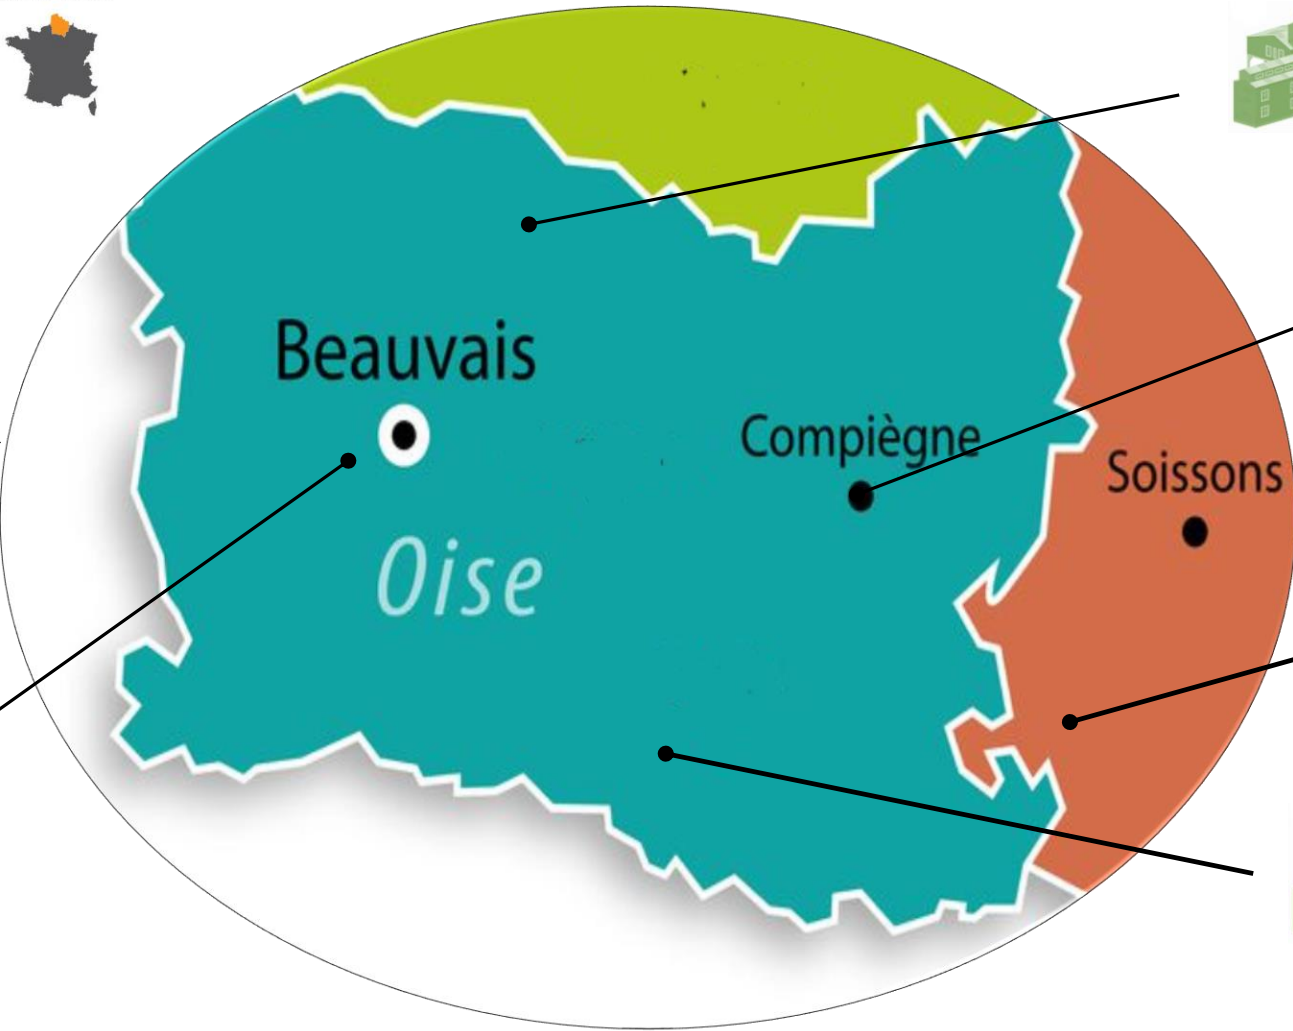

Hydrochar WB1 : Ancrage territorial de la filière

Scierie Morel
60120 Vendeuil Caply

Siège ETIA

Scierie Crozat Frères
02470 Neuilly sur Front

Scierie Dupriez Lepinette
60500 Vineuil Saint Firmin

Agrienvironnement
60155 Rainvillers

Site de production
de l'hydrochar WB1

Site principal de fourniture
de sciures (niveau 1)
(Attestation de fourniture exclusive)

Site complémentaire de fourniture
de sciures (niveau 2)
(Attestation de fourniture exclusive)