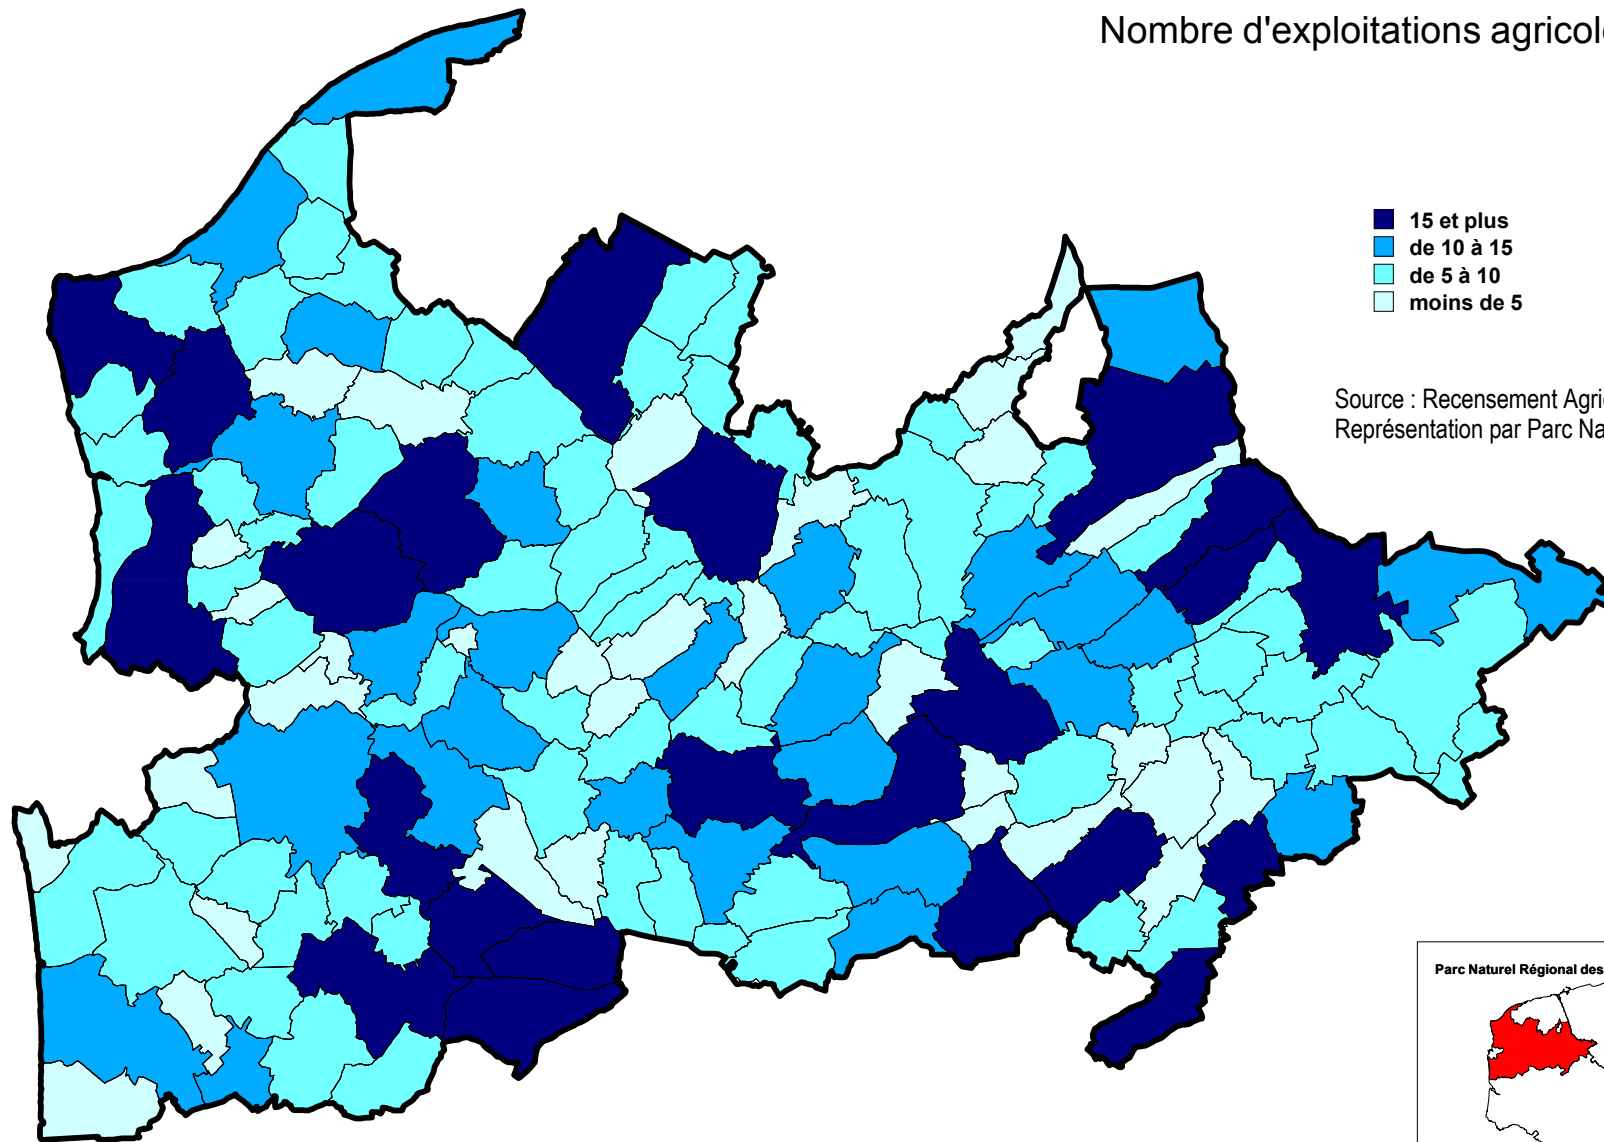

Parc Naturel Régional des Caps et Marais d'Opale

Nombre d'exploitations agricoles

Source : Recensement Agricole 2010
Représentation par Parc Naturel Régional / Commune

0 5,000
kilomètres