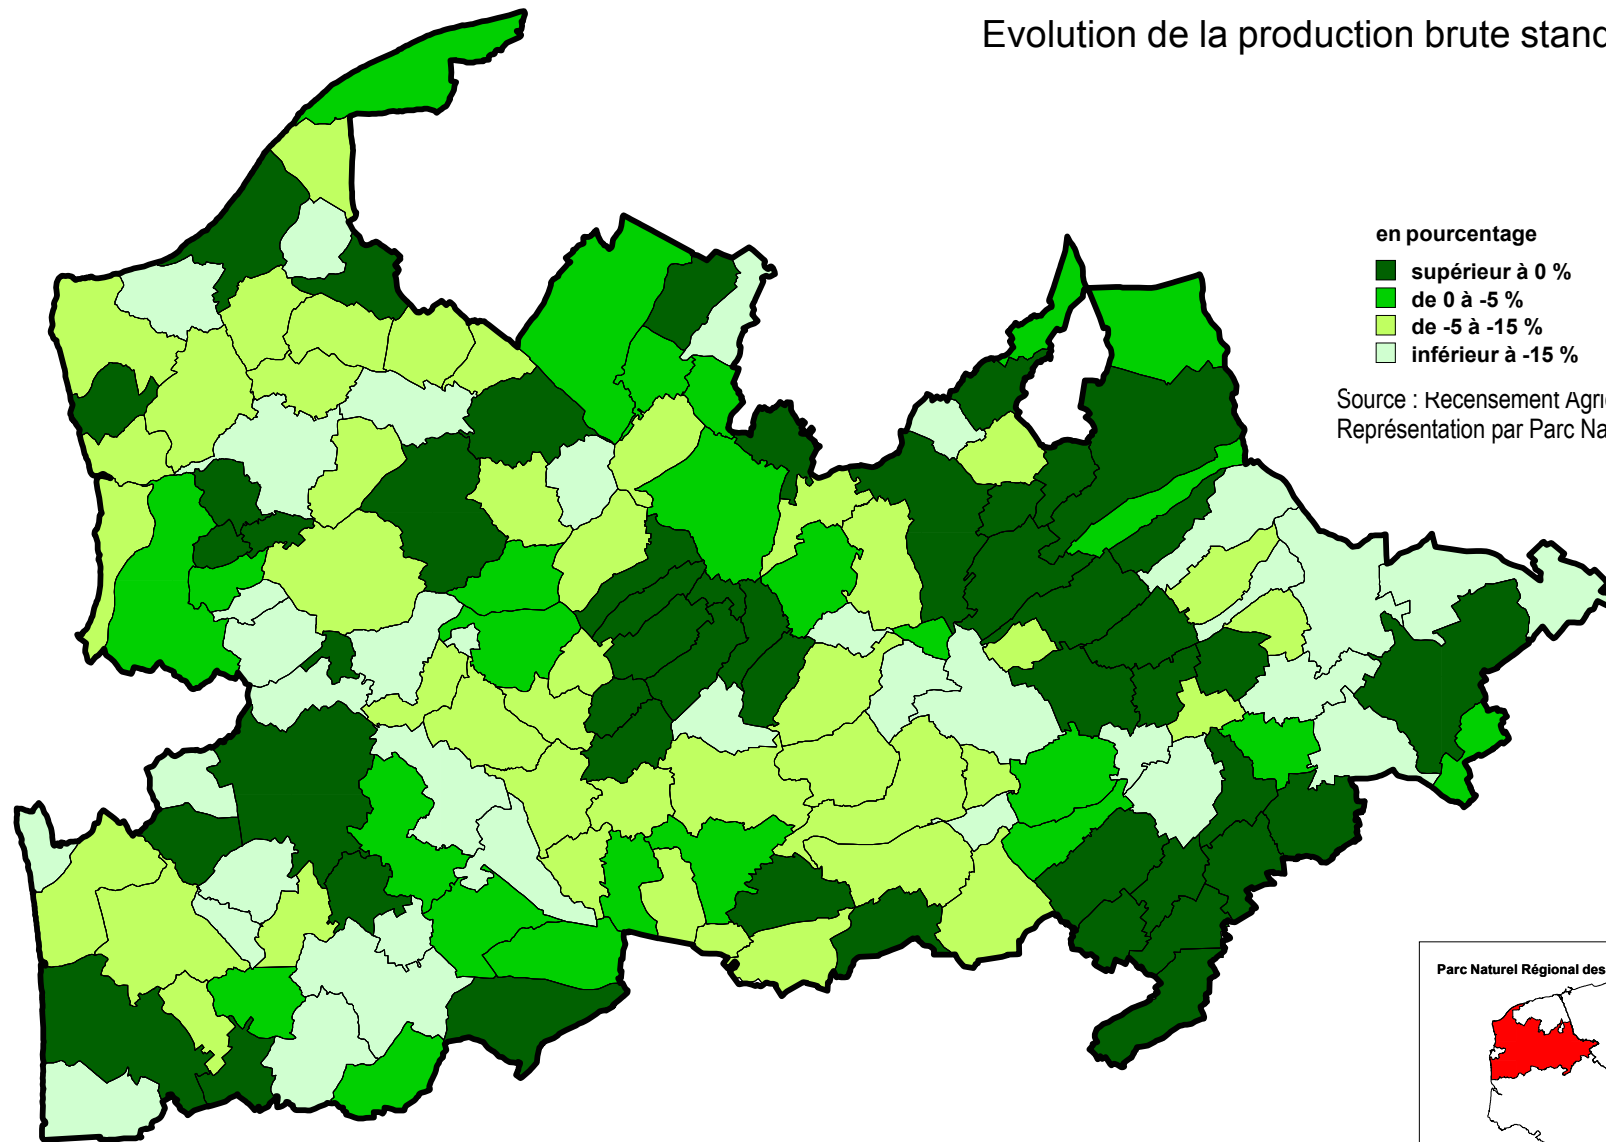

# Parc Naturel Régional des Caps et Marais d'Opale

## Evolution de la production brute standard (PBS)

Source : Recensement Agricole 2000 & 2010  
Représentation par Parc Naturel Régional / Commune

0 5,000

kilomètres