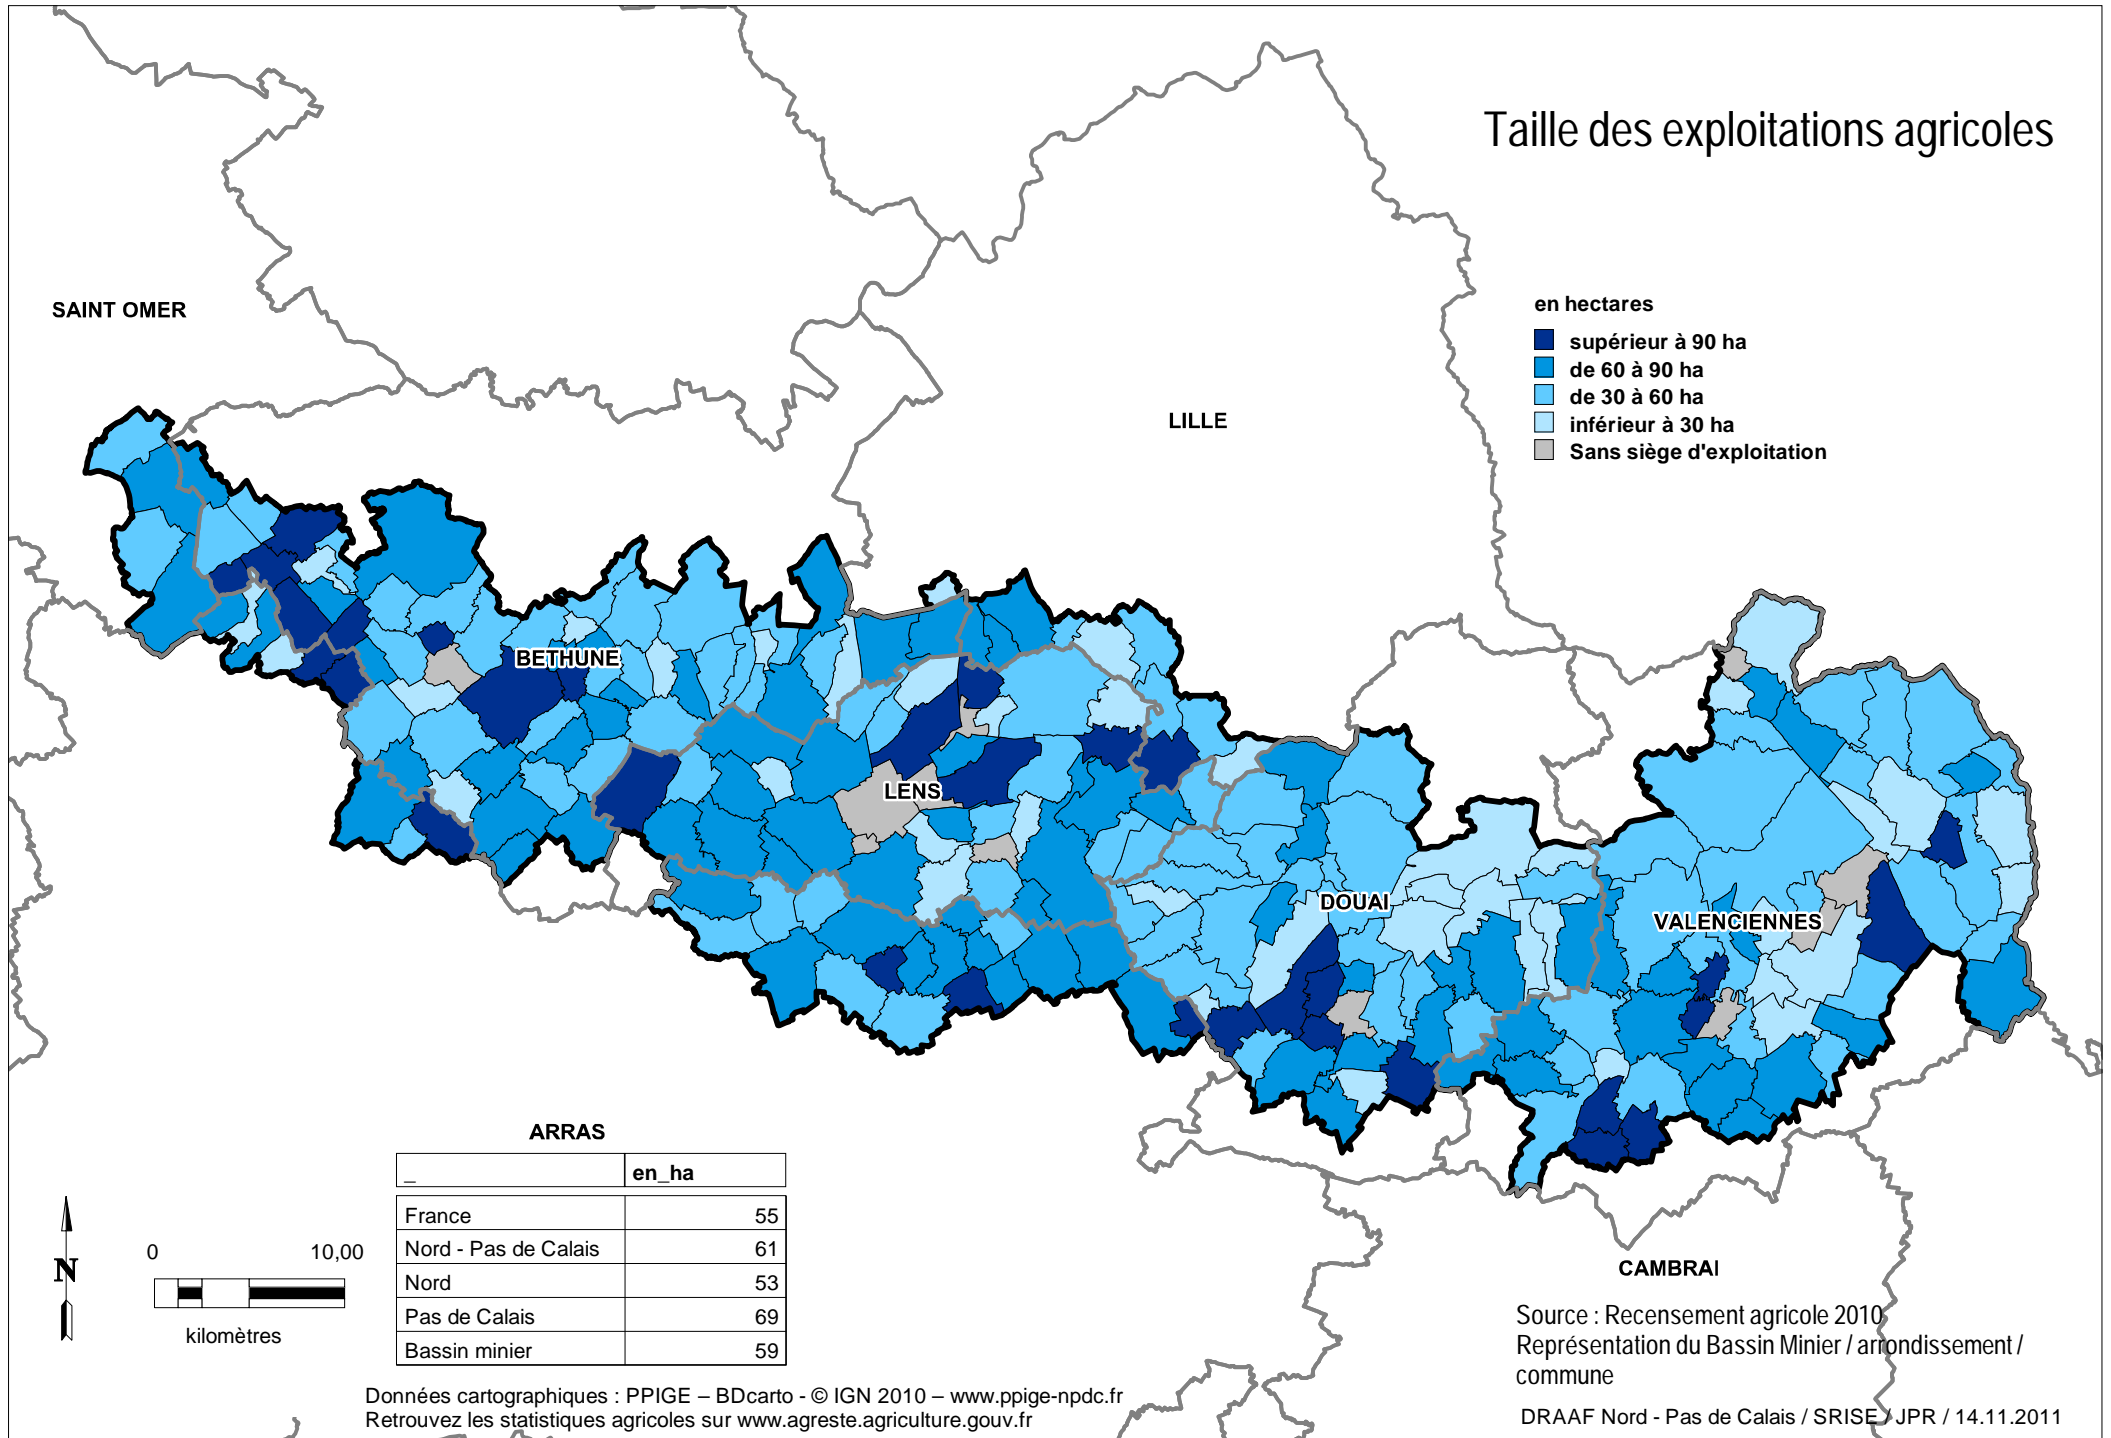

Taille des exploitations agricoles

- en hectares
- supérieur à 90 ha
 - de 60 à 90 ha
 - de 30 à 60 ha
 - inférieur à 30 ha
 - Sans siège d'exploitation

ARRAS

	en ha
France	55
Nord - Pas de Calais	61
Nord	53
Pas de Calais	69
Bassin minier	59

Données cartographiques : PPIGE – BDcarto - © IGN 2010 – www.ppige-npdc.fr
 Retrouvez les statistiques agricoles sur www.agreste.agriculture.gouv.fr

Source : Recensement agricole 2010
 Représentation du Bassin Minier / arrondissement / commune