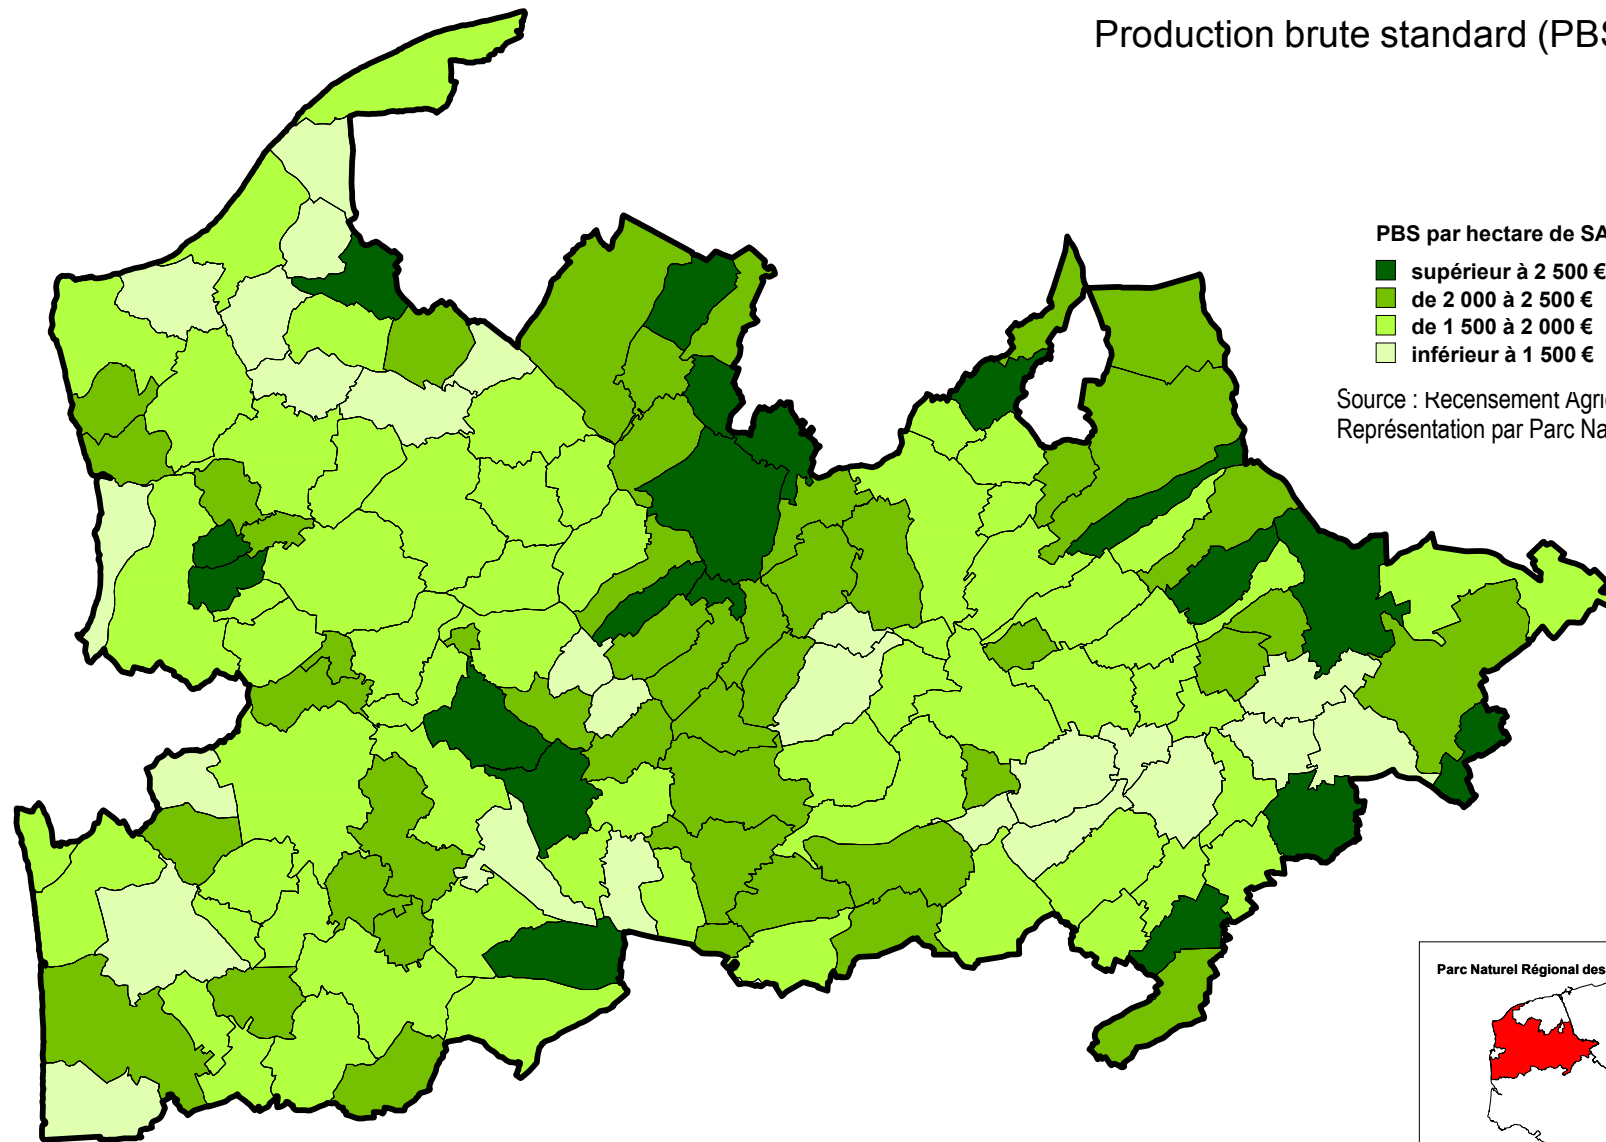

Parc Naturel Régional des Caps et Marais d'Opale

Production brute standard (PBS)

Source : Recensement Agricole 2010
Représentation par Parc Naturel Régional / Commune

0 5,000

kilomètres