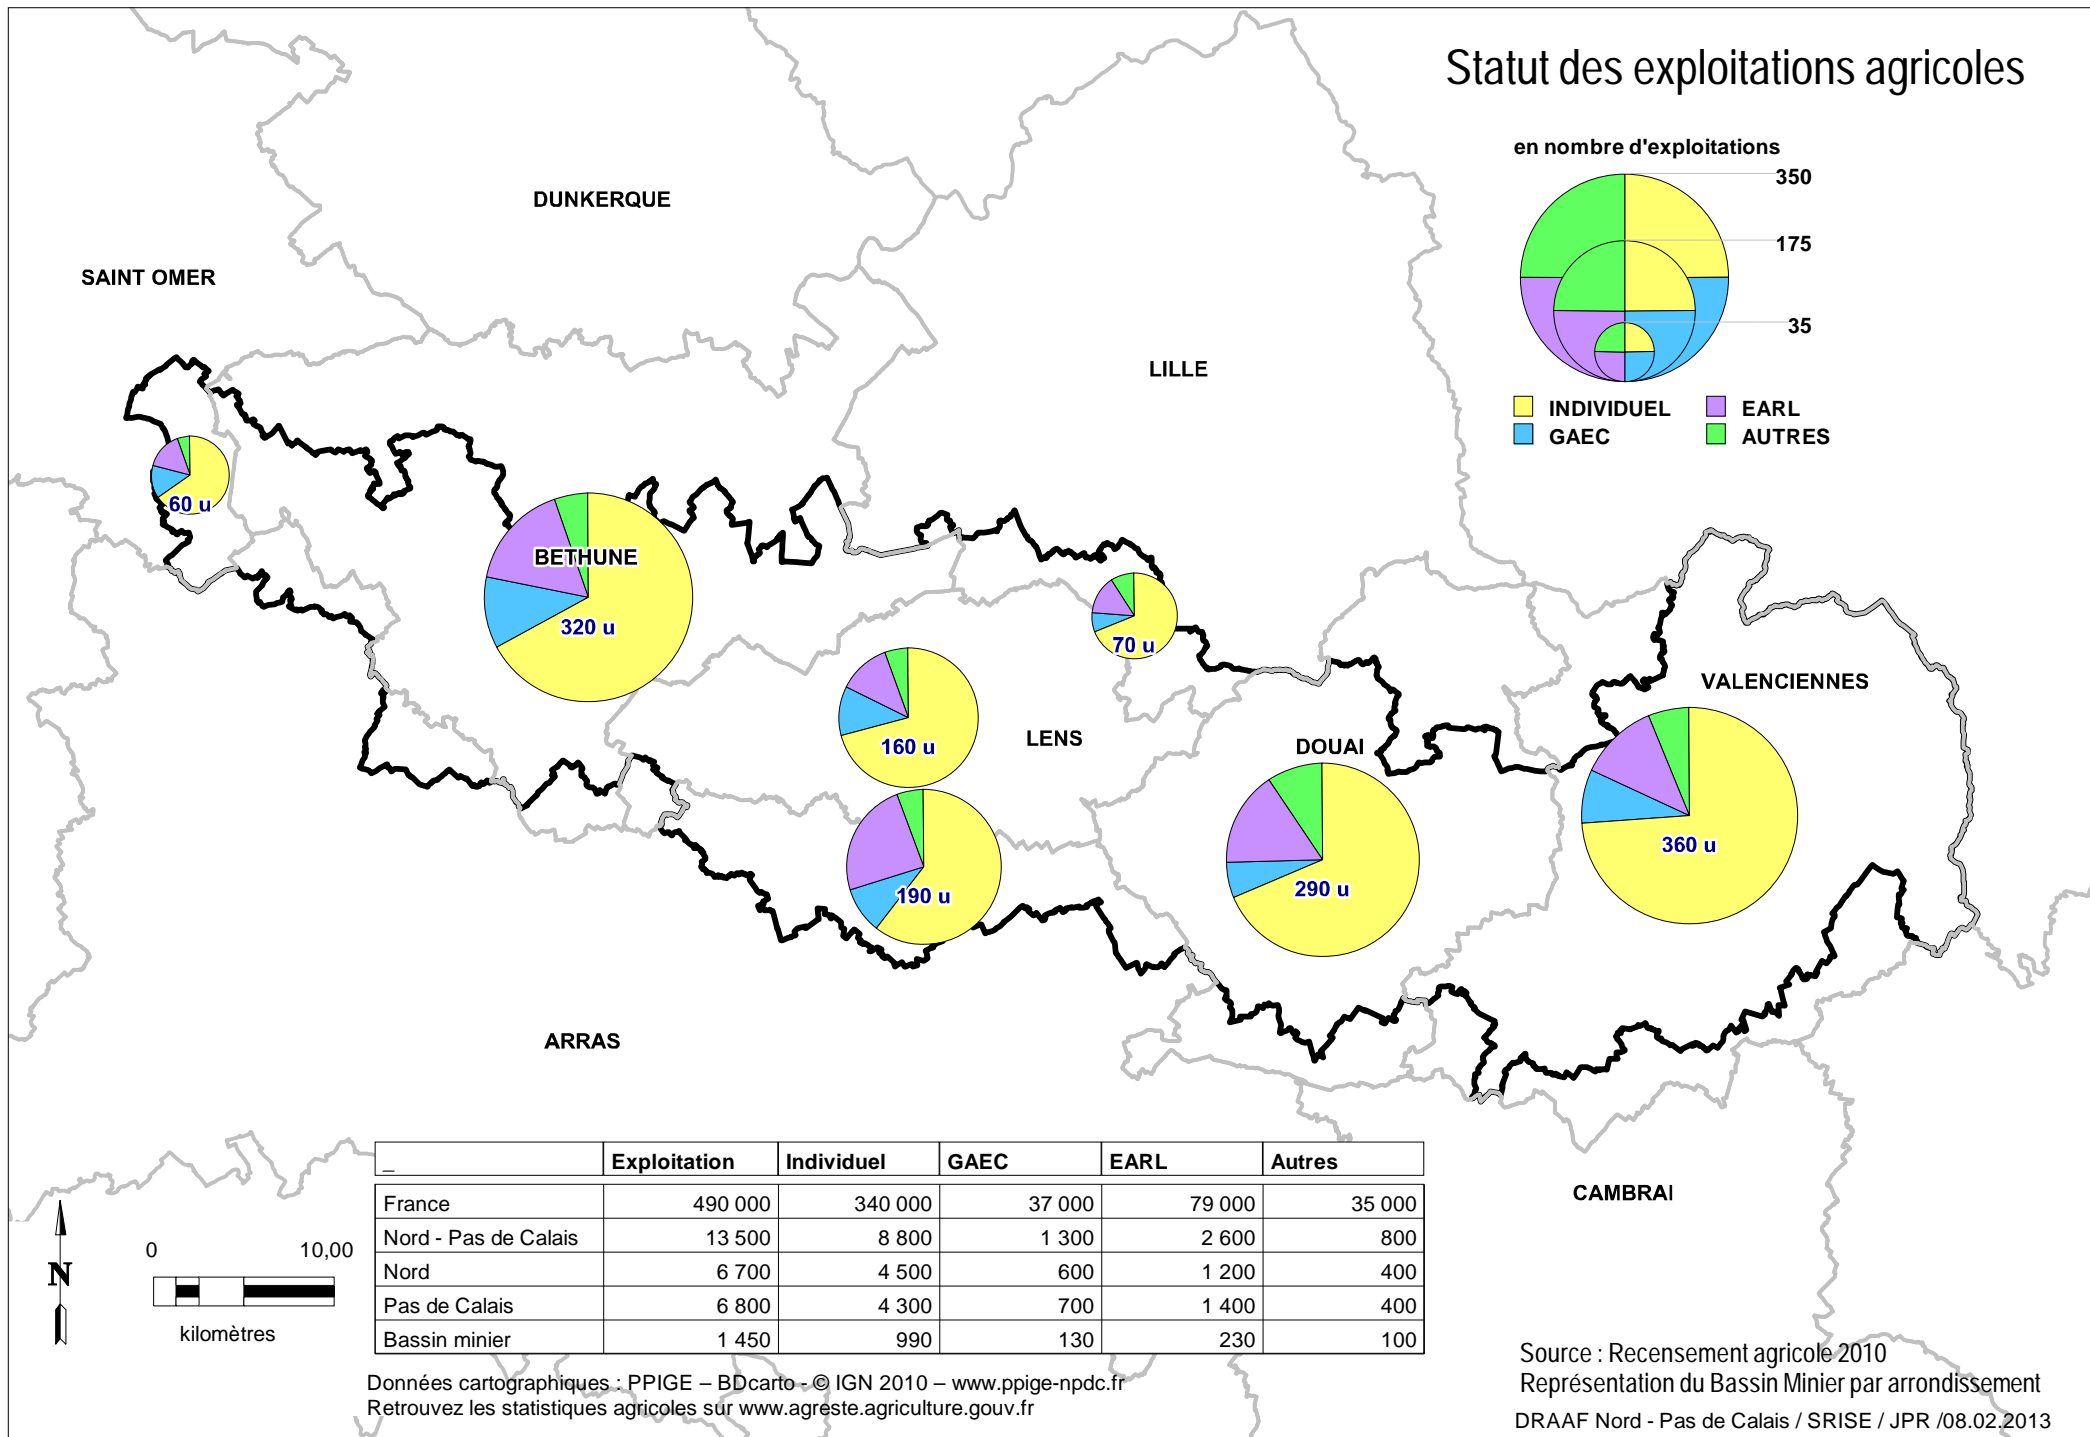

Statut des exploitations agricoles

	Exploitation	Individuel	GAEC	EARL	Autres
France	490 000	340 000	37 000	79 000	35 000
Nord - Pas de Calais	13 500	8 800	1 300	2 600	800
Nord	6 700	4 500	600	1 200	400
Pas de Calais	6 800	4 300	700	1 400	400
Bassin minier	1 450	990	130	230	100

Données cartographiques : PPIGE – BDcarto - © IGN 2010 – www.ppige-npdc.fr
 Retrouvez les statistiques agricoles sur www.agreste.agriculture.gouv.fr

Source : Recensement agricole 2010
 Représentation du Bassin Minier par arrondissement
 DRAAF Nord - Pas de Calais / SRISE / JPR /08.02.2013