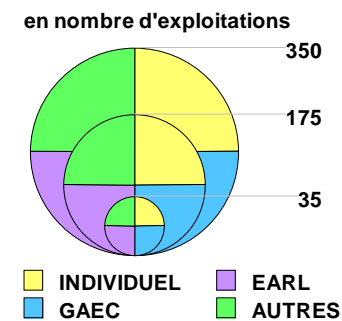

Statut des exploitations agricoles

	Exploitation	Individuel	GAEC	EARL	Autres
France	490 000	340 000	37 000	79 000	35 000
Nord - Pas de Calais	13 500	8 800	1 300	2 600	800
Nord	6 700	4 500	600	1 200	400
Pas de Calais	6 800	4 300	700	1 400	400
Bassin minier	1 450	990	130	230	100