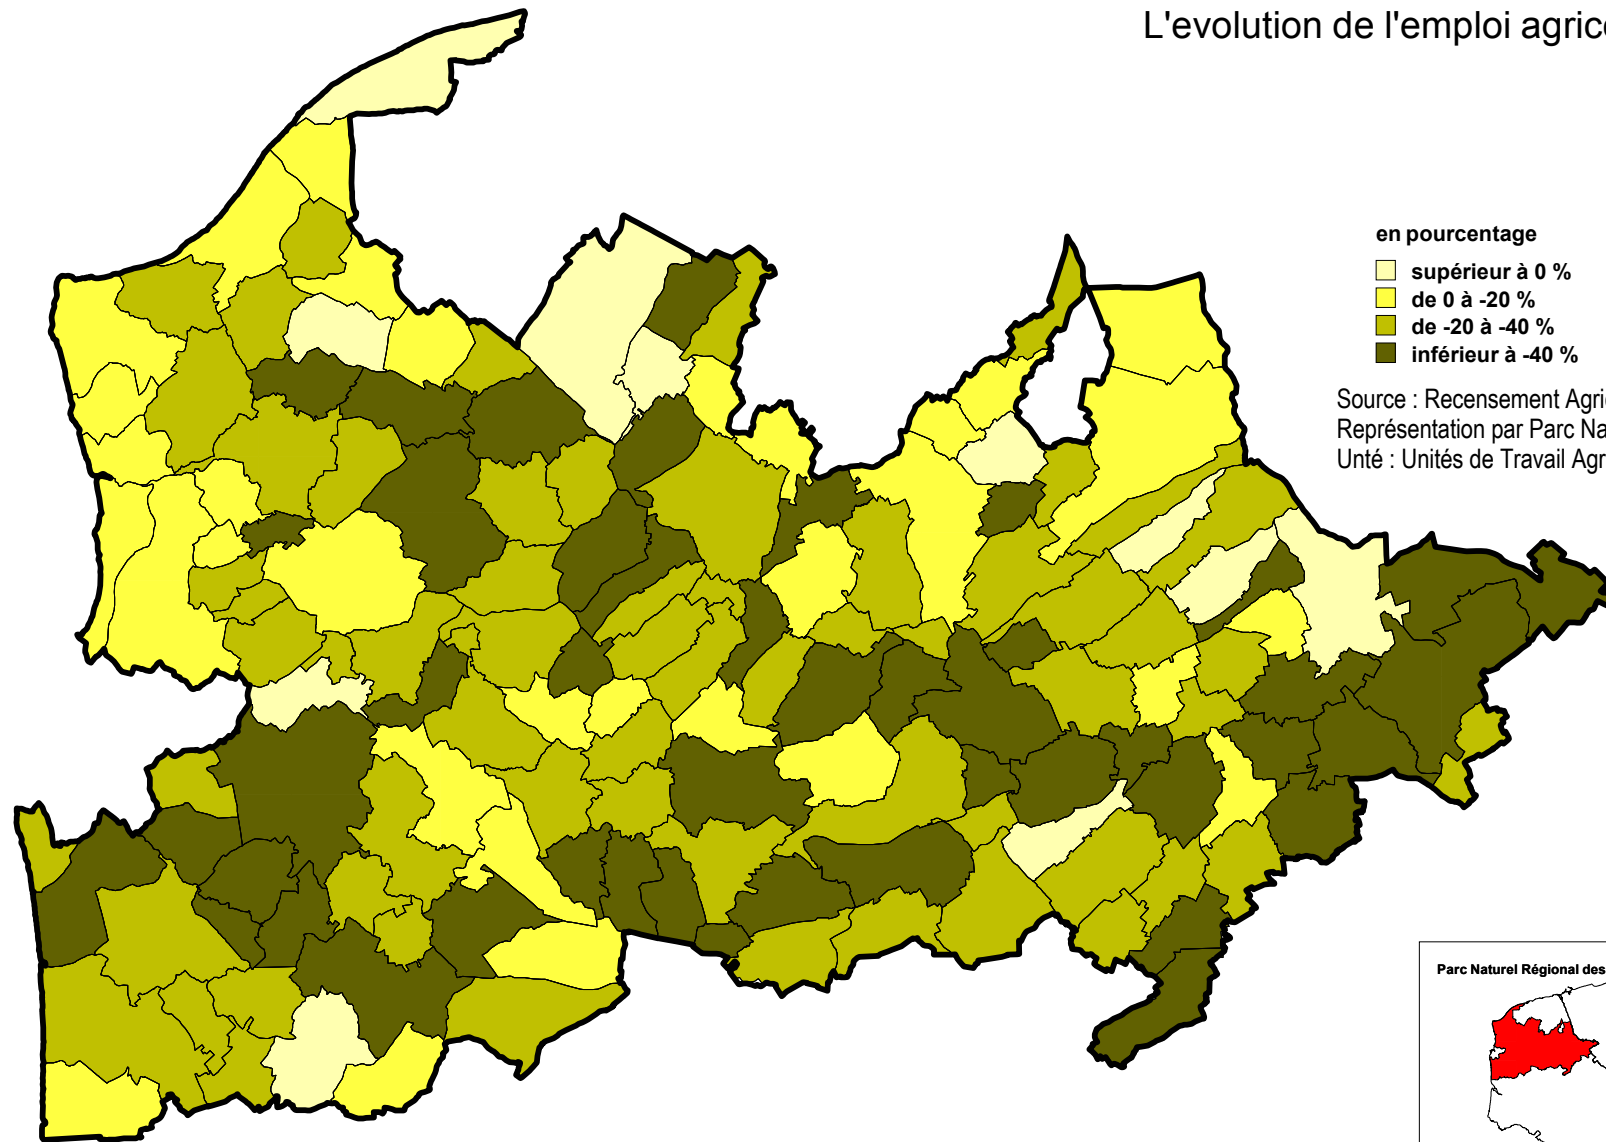

# Parc Naturel Régional des Caps et Marais d'Opale

## L'evolution de l'emploi agricole

Source : Recensement Agricole 2000 & 2010  
Représentation par Parc Naturel Régional / Commune  
Unité : Unités de Travail Agricole (équivalent temps plein)

0 5,000

kilomètres