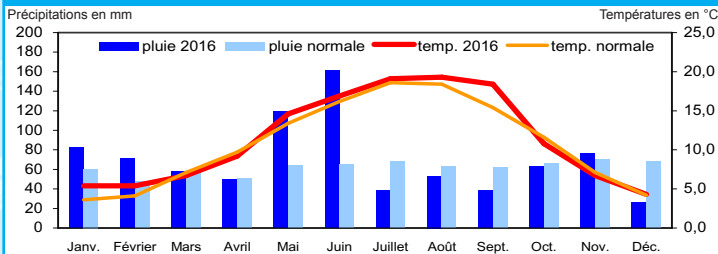

La météorologie

Températures et précipitations à Lille-Lesquin (59) en 2016

Source : Météo France

Températures et précipitations à Beauvais (60) en 2016

Source : Météo France

Températures et précipitations à Laon (02) en 2016

Source : Météo France

La normale du mois est la moyenne des moyennes de tous les mêmes mois sur la période 1981-2010