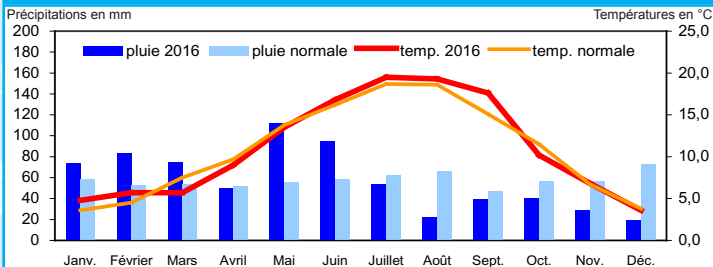

La météorologie

Températures et précipitations à Lille-Lesquin (59) en 2016

Source : Météo France

Températures et précipitations à Beauvais (60) en 2016

Source : Météo France

Températures et précipitations à Laon (02) en 2016

Source : Météo France

La normale du mois est la moyenne des moyennes de tous les mêmes mois sur la période 1981-2010