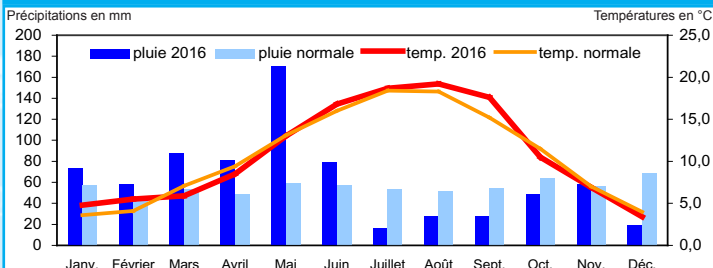

La météorologie

Températures et précipitations à Lille-Lesquin (59) en 2016

Source : Météo France

Températures et précipitations à Beauvais (60) en 2016

Source : Météo France

Températures et précipitations à Laon (02) en 2016

Source : Météo France

La normale du mois est la moyenne des moyennes de tous les mêmes mois sur la période 1981-2010