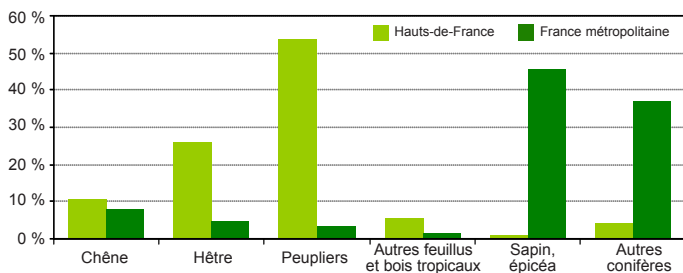

La forêt et le bois

La récolte de bois en 2016

en millier de m³ de bois rond	Aisne	Nord	Oise	Pas-de-Calais	Somme	Région
Récolte totale de bois	511	221	364	112	107	1 316
Bois d'œuvre	186	86	145	64	56	537
Grumes de feuillus	179	79	141	58	46	502
dont peuplier	50	35	32	33	25	174
dont chêne	48	23	52	6	6	134
Grumes de conifères	7	7	4	7	10	36
dont sapin et épicéa	5	s	s	3	6	17
Bois d'industrie	97	7	11	8	14	136
Bois d'énergie	228	128	208	40	38	642

Source : Agreste - Enquêtes Exploitations forestières et scieries 2016

Les essences sciées en 2016

Source : Agreste - Enquêtes Exploitations forestières et scieries 2016

Les entreprises du secteur ayant leur siège dans la région en 2016

	Aisne	Nord	Oise	Pas-de-Calais	Somme	Région
Nombre d'entreprises	38	28	43	32	26	167
Exploitations forestières	28	23	34	26	20	131
Scieries	3	s	4	3	s	17
Exploitations forestières et scieries	7	s	5	3	s	19

Source : Agreste - Enquêtes Exploitations forestières et scieries 2016

m³ rond : volume mesuré sur écorce des produits de l'exploitation forestière en l'état où ils se présentent avant transformation - s = secret statistique